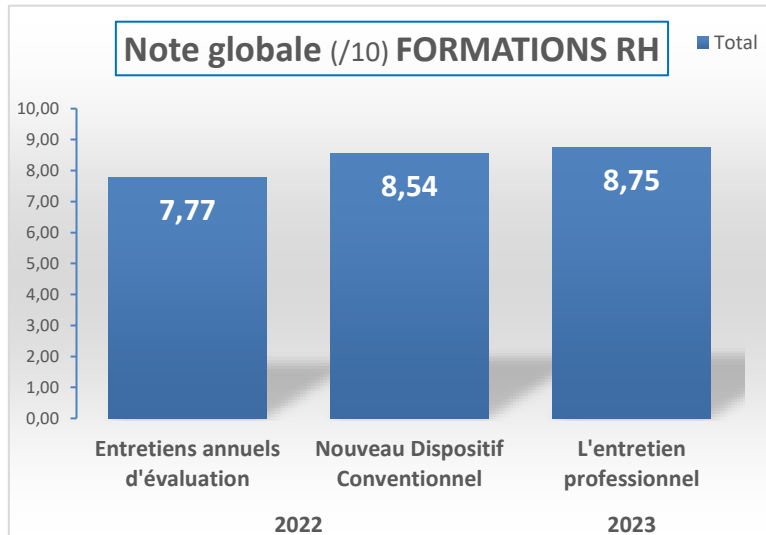

i En 2022, **253 personnes** ont suivi un parcours de formation RH avec PERSPECTIVES Conseil.

à CHAUD : à l'issue de la Formation

à FROID : 4 à 6 mois de la Formation